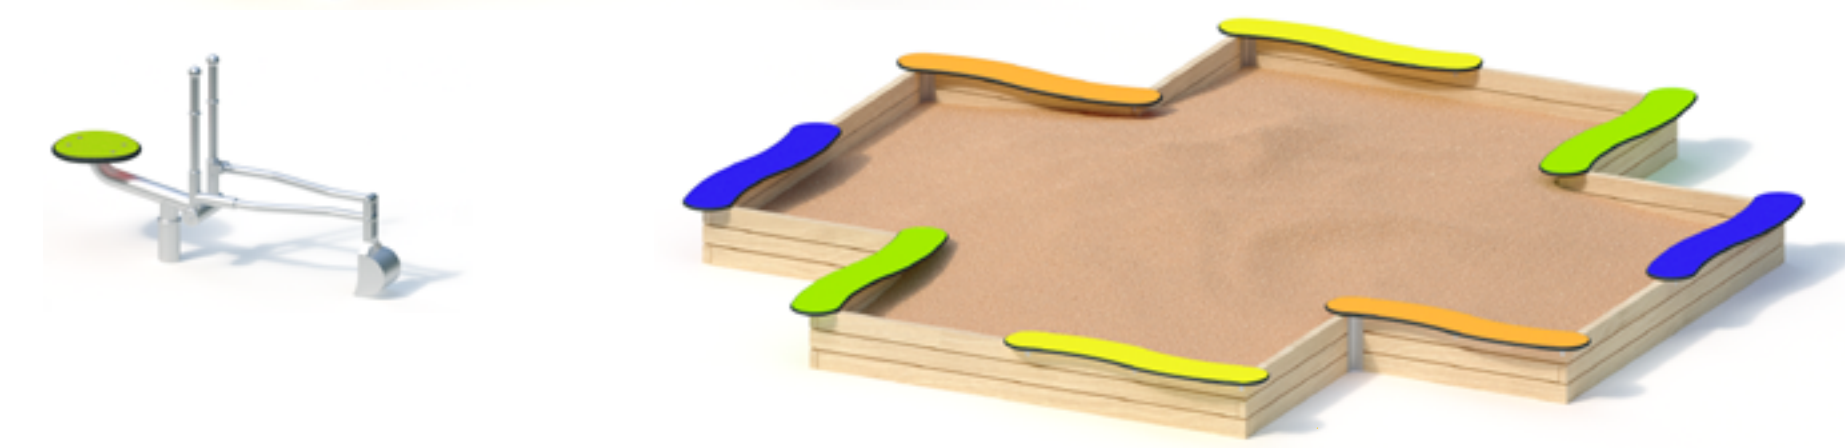

- ES120 - Posts
- Actio - Bent tubes
- Actio - Aluminiumspheres

*alle Farben nach RAL möglich, außer Leucht- und Glimmertöne.

*all RAL colours possible, except fluorescent and mica tones.

Beispiel/Example: