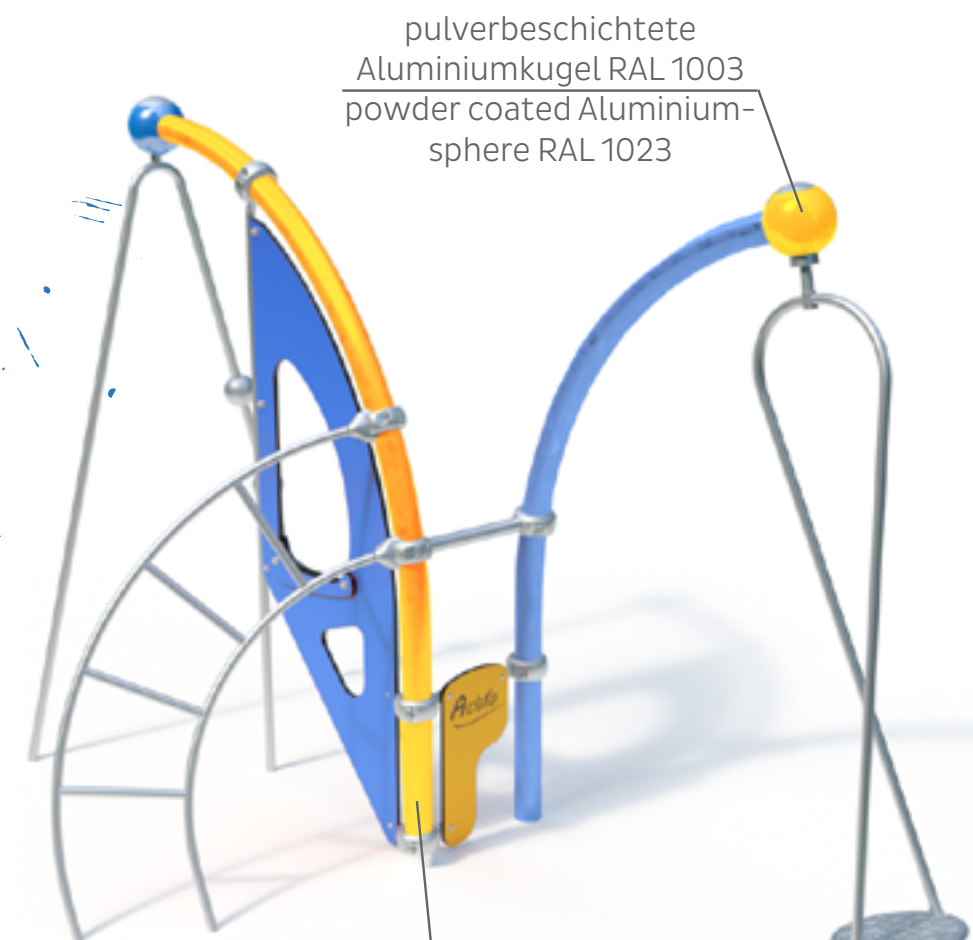

pulverbeschichtete
Pfostenkappe RAL 7010
powder coated post cap
RAL 7010

Beispiel/Example:

Sweden

pulverbeschichtete
Pfostenkappe RAL 1003
powder coated
post cap RAL 1003

Zitrone
Lemon

Atlantik
Atlantic

pulverbeschichtete
Aluminiumkugel RAL 1003
powder coated Aluminium-
sphere RAL 1023

pulverbeschichteter
Rohrbogen RAL 1023
powder coated bent
tube RAL 1023

Kaiser & Kühne

PREMIUM PLAYGROUNDS

Kaiser & Kühne Freizeitgeräte GmbH
Im Südloh 5 • 27324 Eystrup • Germany

info@kaiser-kuehne.com
www.kaiser-kuehne.com
+49 4254 / 93 15 - 0