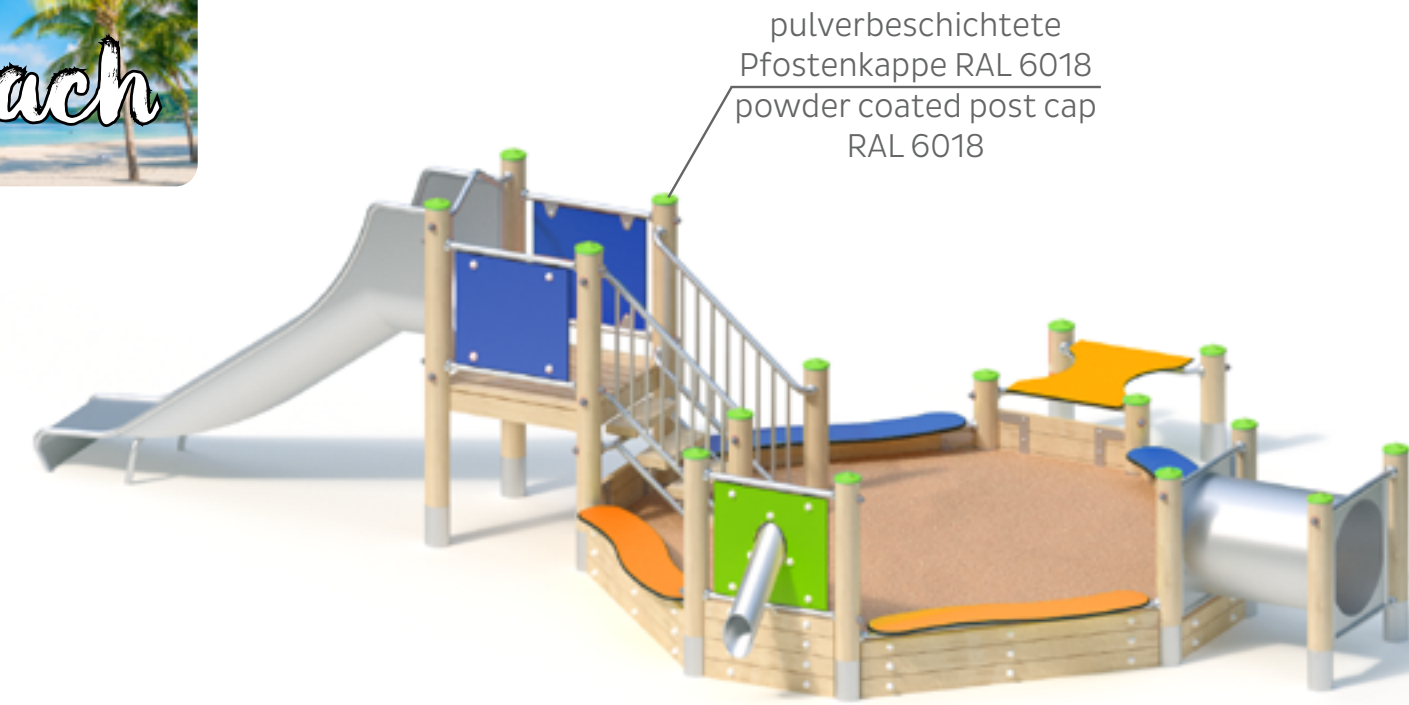

Farben, Farben und noch mehr Farben

Colours, Colours and even more Colours

Für die Gestaltung Ihrer Spielgeräte steht Ihnen eine große Auswahl unterschiedlicher Farben und Farbkonzepte zur Verfügung. Die Auswahl inspiriert und lässt alle Freiheiten für die individuelle Spielplatzgestaltung – klassisch bunt oder stylish und modern, bunte Töne auf dem Spielplatz oder dezente Designfarben in der Fußgängerzone: Sie haben die Wahl! Wir garantieren für eine gleichbleibende Qualität bei großer Farbauswahl.

For the design of your playground equipment you have a wide range of different colours and colour concepts at your disposal. The selection inspires and leaves all the freedom for individual playground design – classically colourful or stylish and modern, colourful shades on the playground or discreet design colours in the pedestrian zone: the choice is yours! We guarantee consistent quality with a wide choice of colours.

HPL – High Pressure Laminates

Dazu werden mehrere Lagen von mit Harz imprägnierten Papieren unter hohem Druck und bei hoher Temperatur aufwändig verarbeitet. Am Ende entsteht ein Werkstoff, der so wandlungsfähig und zugleich visuell bestechend ist wie kaum ein zweiter.

HPL – High Pressure Laminates

For this purpose, several layers of resin-impregnated paper are elaborately processed under high pressure and at high temperature. The result is a material that is as versatile and visually impressive as hardly any other.