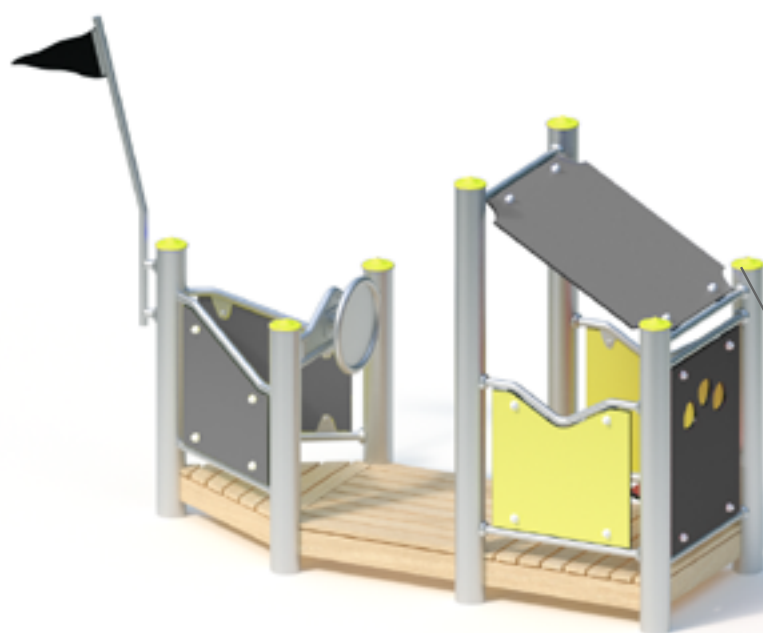

Zinn
Tin

Kiesel
Gravel

Zuckermais
Sweet Corn

pulverbeschichtete
Pfostenkappe RAL 1016
powder coated post cap
RAL 1016