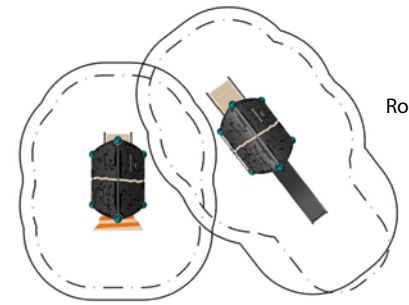

## Roo S.01

90.295.500.1

(m) 1,6 x 2,6 x 1,7  
(") 5-1 x 8-7 x 5-5

EN 1176 (m) 4,6 x 5,6  
ASTM/CSA(m) 5,2 x 6,3  
ASTM/CSA (") 17-1 x 20-7

(m) 0,45  
(") 1-6

3

Spooky house Roo S with stepladder and ramp

Colour option shown: Hubert