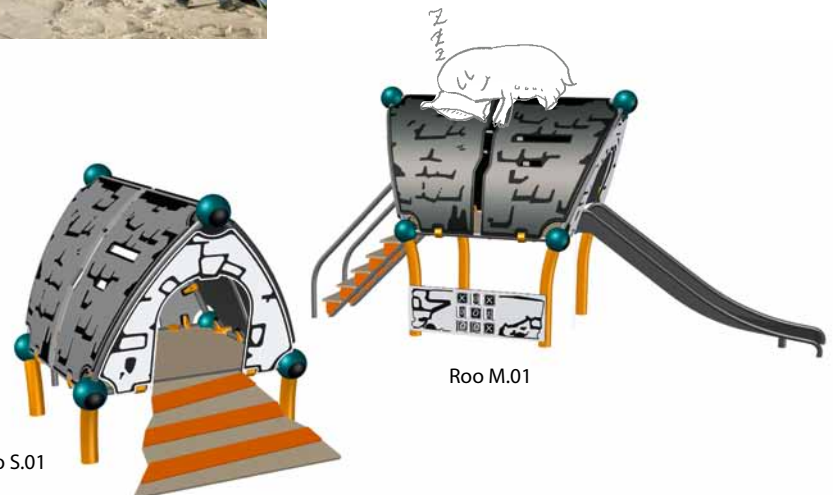

## Roo M.01

90.295.600.1

(m) 1,6 x 4,5 x 2,1  
(") 5-1 x 14-9 x 6-10

EN 1176 (m) 4,6 x 8,0  
ASTM/CSA(m) 5,2 x 8,2  
ASTM/CSA (") 17-1 x 26-9

(m) 0,90  
(") 3-0

3

Spooky house Roo M with stepladder and slide