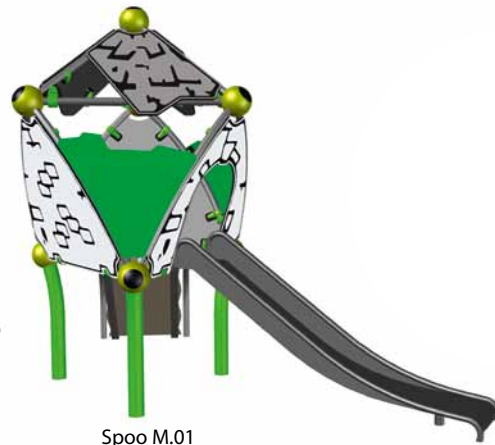

## Spoo S.01

90.295.000.1

(m) 2,0 x 2,3 x 2,2  
(") 6-6 x 7-6 x 7-2

EN 1176 (m) 4,6 x 5,3  
ASTM/CSA(m) 5,7 x 6,0  
ASTM/CSA (") 18-6 x 19-6

(m) 0,45  
(") 1-6

3

Spooky house Spoo S with stepladder, ramp and window

Spoo S.01

Spoo M.01

## Spoo M.01

90.295.100.1

(m) 3,7 x 2,4 x 2,7  
(") 12-0 x 7-11 x 8-8

EN 1176 (m) 7,0 x 5,5  
ASTM/CSA(m) 7,3 x 6,2  
ASTM/CSA (") 24-0 x 20-2

(m) 0,90  
(") 3-0

3

Spooky house Spoo M with slide and ramp

Colour option shown: Erwin