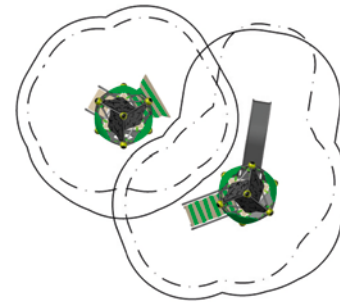

Spoo S.01

Spoo M.01