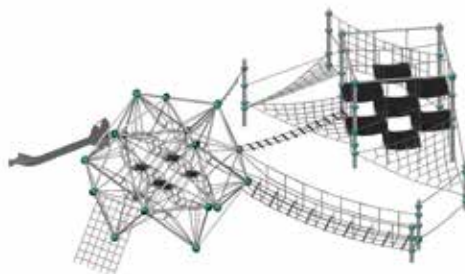

Bremen

90.180.286

 (m) 14,8 x 14,2 x 4,5

 EN 1176 (m) 17,2 x 18,2

 (m) 2,0

 5

Bij deze combinatie zijn het rubbervierkant en de spaceball zodanig met elkaar verbonden dat je overal naartoe kunt klimmen zonder daarbij de grond te hoeven raken. Uitdaging, afwisselend en transparant tegelijkertijd!