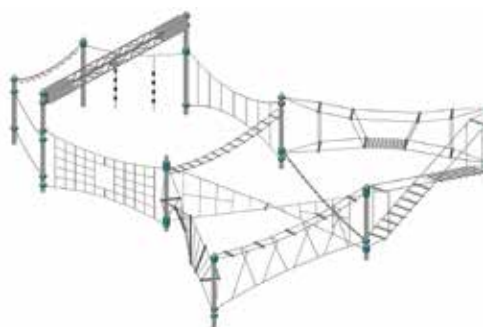

The Globe

90.100.043.1

 (m) 4,4 x 4,4 x 3,8

 EN 1176 (m) 7,5 x 7,5

 (m) 1,59

 5

Klimmen in een driedimensionaal net is goed voor de psychomotorische vaardigheden en voor het driedimensionale inzicht van kinderen. Het frame is gemaakt van hout; gelamineerd hout om precies te zijn.