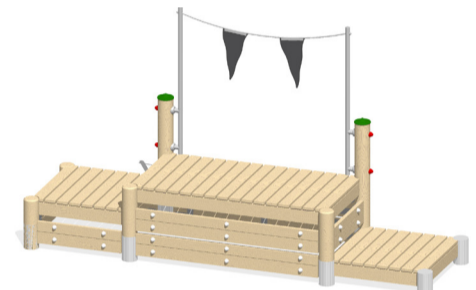

BOAS
speeltoestellen

Start- en Finishpoort
L7-20000-073

Horde
L7-20000-044

Schutting
L7-20000-050

Tunnel
L7-20000-051

Kattenloop
L7-20000-048

Ton
L7-20000-052

Doorspringtoestel
L7-20000-053

Hoog-wijd Sprong
(2x) L7-20000-049

Podium 2
L7-20000-076

Vijfsprongplatform
L7-20000-079

Slalompaal
L7-20000-064

Horde (0,28)
L7-20000-086

Oploop
L7-20000-078

Tunnelbrug
L7-20000-081

Locomotief
L7-20000-082