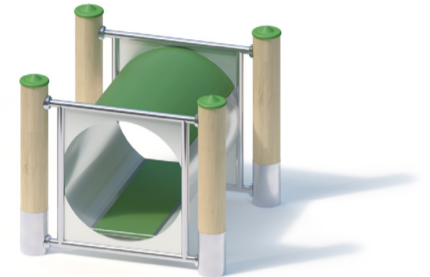

BOAS
speeltoestellen

Start- en Finishpoort
L7-20000-073

Horde
L7-20000-044

Schutting
L7-20000-050

Tunnel
L7-20000-051

Kattenloop
L7-20000-048

Ton
L7-20000-052

Doorspringtoestel
L7-20000-053

Hoog-wijd Sprong
(2x) L7-20000-049

Podium 2
L7-20000-076

Vijfsprongplatform
L7-20000-079

Slalompaal
L7-20000-064

Horde (0,28)
L7-20000-086

Oploop
L7-20000-078

Tunnelbrug
L7-20000-081

Locomotief
L7-20000-082