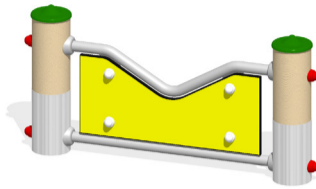

BOAS
speeltoestellen

Start- en Finishpoort
L7-20000-073

Horde
L7-20000-044

Schutting
L7-20000-050

Tunnel
L7-20000-051

Kattenloop
L7-20000-048

Ton
L7-20000-052

Doorspringtoestel
L7-20000-053

Hoog-wijd Sprong
(2x) L7-20000-049

Podium 2
L7-20000-076

Vijfsprongplatform
L7-20000-079

Slalompaal
L7-20000-064

Horde (0,28)
L7-20000-086

Oploop
L7-20000-078

Tunnelbrug
L7-20000-081

Locomotief
L7-20000-082