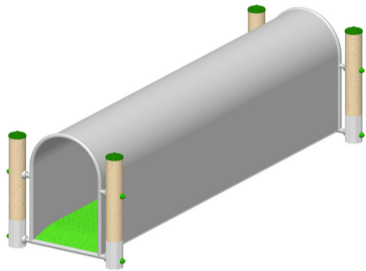

BOAS
speeltoestellen

Start- en Finishpoort
L7-20000-073

Horde
L7-20000-044

Schutting
L7-20000-050

Tunnel
L7-20000-051

Kattenloop
L7-20000-048

Ton
L7-20000-052

Doorspringtoestel
L7-20000-053

Hoog-wijd Sprong
(2x) L7-20000-049

Podium 2
L7-20000-076

Vijfsprongplatform
L7-20000-079

Slalompaal
L7-20000-064

Horde (0,28)
L7-20000-086

Oploop
L7-20000-078

Tunnelbrug
L7-20000-081

Locomotief
L7-20000-082