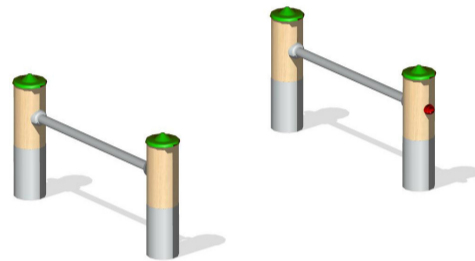

BOAS
speeltoestellen

Start- en Finishpoort
L7-20000-073

Horde
L7-20000-044

Schutting
L7-20000-050

Tunnel
L7-20000-051

Kattenloop
L7-20000-048

Ton
L7-20000-052

Doorspringtoestel
L7-20000-053

Hoog-wijd Sprong
(2x) L7-20000-049

Podium 2
L7-20000-076

Vijfsprongplatform
L7-20000-079

Slalompaal
L7-20000-064

Horde (0,28)
L7-20000-086

Oploop
L7-20000-078

Tunnelbrug
L7-20000-081

Locomotief
L7-20000-082