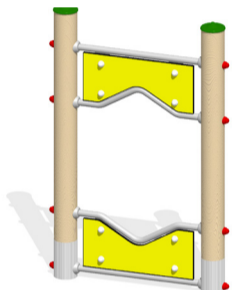

BOAS
speeltoestellen

Start- en Finishpoort
L7-20000-073

Horde
L7-20000-044

Schutting
L7-20000-050

Tunnel
L7-20000-051

Kattenloop
L7-20000-048

Ton
L7-20000-052

Doorspringtoestel
L7-20000-053

Hoog-wijd Sprong
(2x) L7-20000-049

Podium 2
L7-20000-076

Vijfsprongplatform
L7-20000-079

Slalompaal
L7-20000-064

Horde (0,28)
L7-20000-086

Oploop
L7-20000-078

Tunnelbrug
L7-20000-081

Locomotief
L7-20000-082