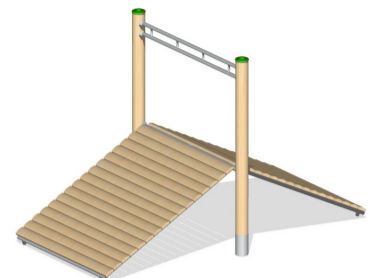

BOAS
speeltoestellen

Start- en Finishpoort
L7-20000-073

Horde
L7-20000-044

Schutting
L7-20000-050

Tunnel
L7-20000-051

Kattenloop
L7-20000-048

Ton
L7-20000-052

Doorspringtoestel
L7-20000-053

Hoog-wijd Sprong
(2x) L7-20000-049

Podium 2
L7-20000-076

Vijfsprongplatform
L7-20000-079

Slalompaal
L7-20000-064

Horde (0,28)
L7-20000-086

Oploop
L7-20000-078

Tunnelbrug
L7-20000-081

Locomotief
L7-20000-082