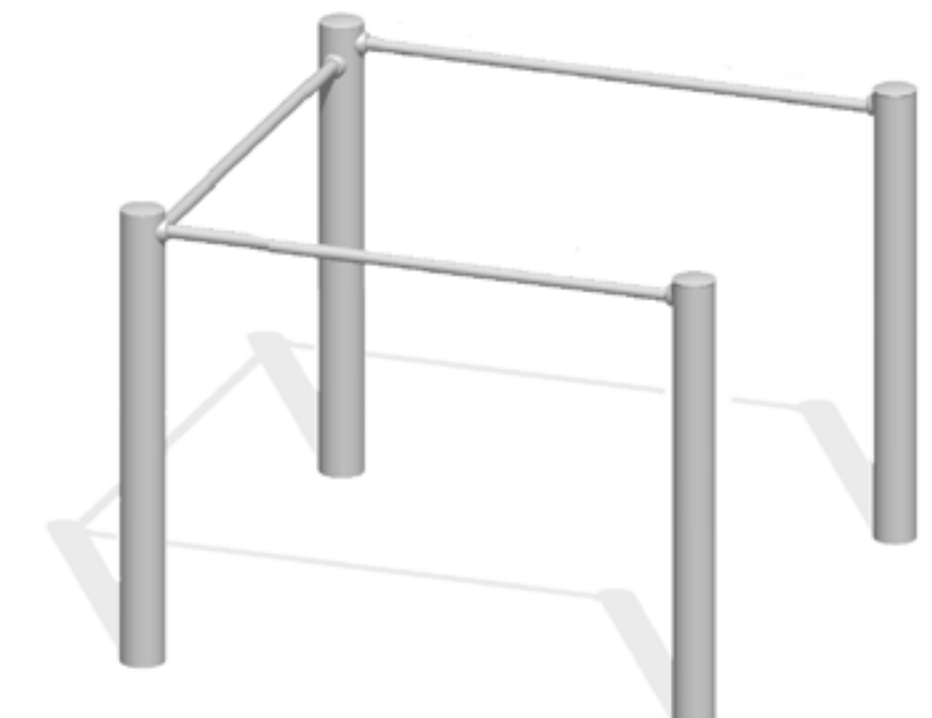

K&K Calisthenics-Station
 Flyerbars Part 1
 0-57602-900

-  14+
-  32 kg
-  1,60 m
-  2 P
0,5 h
-  2,60 m
-  3
1,3 m³

K&K Calisthenics-Station
 Flyerbars Wings
 0-57604-900

-  14+
-  20 kg
-  1,40 m
-  2 P
0,5 h
-  1,46 m
-  4
0,6 m³

K&K Calisthenics-Station

Jordansbars Pro

0-57610-900

	14+		31 210
	1,64 m		2 P 1 h
	2,66 m		7 0,7 m ³

*Farbige Variante
*coloured version

K&K Calisthenics-Station

Pittbars

0-57606-900

	14+		30 170
	1,67 m		2 P 1 h
	2,48 m		6 2,1 m ³

*Farbige Variante
*coloured version

K&K Calisthenics-Station

United Bars

0-57612-900

	14+		32 180
	1,34 m		2 P 0,5 h
	2,41 m		4 1,7 m ³

*Farbige Variante
*coloured version