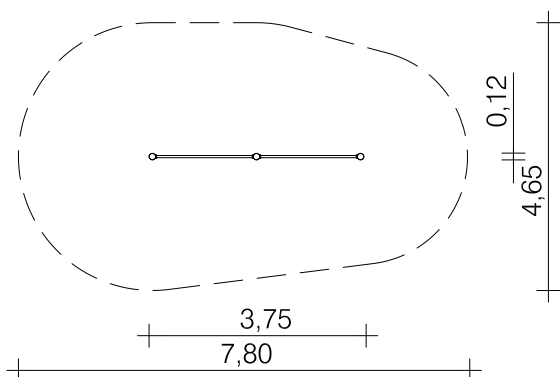

K&K Calisthenics-Station
Flyerbars Part 1
0-57602-900

- 14+
- 32 kg
- 1,60 m
- 2 P
  0,5 h
- 2,60 m
- 3
  1,3 m³