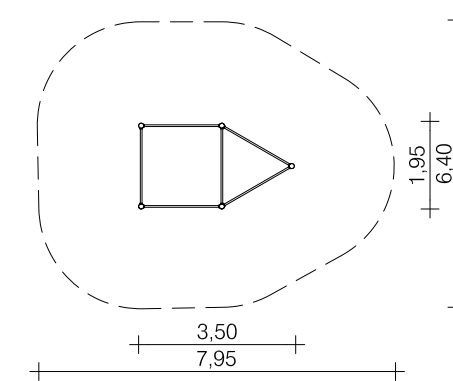

K&K Calisthenics-Station

Jordansbars

0-57608-900

	14+		31 150
	1,55 m		2 P 0,5 h
	2,65 m		5 0,5 m³