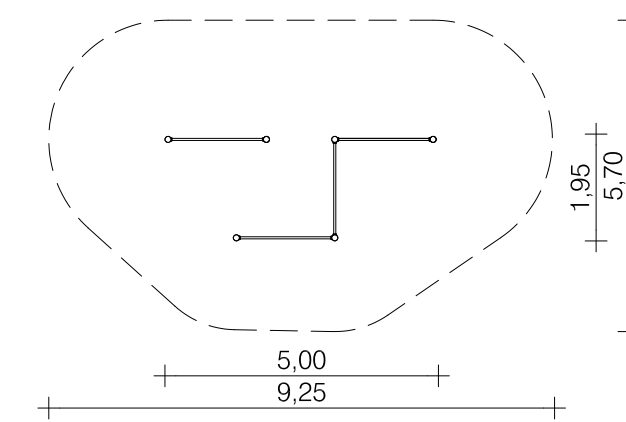

K&K Calisthenics-Station

Jordansbars Pro

0-57610-900

	14+		31 210
	1,64 m		2 P 1 h
	2,66 m		7 0,7 m ³

*Farbige Variante
*coloured version

K&K Calisthenics-Station

Pittbars

0-57606-900

	14+		30 170
	1,67 m		2 P 1 h
	2,48 m		6 2,1 m ³

*Farbige Variante
*coloured version

K&K Calisthenics-Station

United Bars

0-57612-900

	14+		32 180
	1,34 m		2 P 0,5 h
	2,41 m		4 1,7 m ³

*Farbige Variante
*coloured version