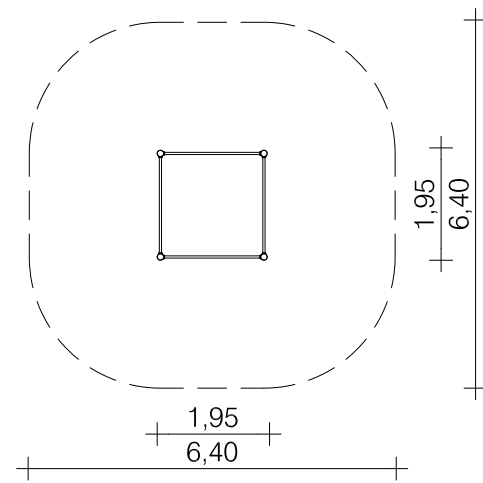

K&K Calisthenics-Station
 Freestylebars Basic
 0-57600-900

-  14+
-  30 kg
-  1,60 m
-  2 P
0,5 h
-  2,60 m
-  4
0,4 m³

K&K Calisthenics-Station
 Flyerbars Part 2
 0-57602-000

-  14+
-  32 kg
-  1,60 m
-  2 P
0,5 h
-  2,60 m
-  3
1,3 m³

	14+		30 170
	1,67 m		2 P 1 h
	2,48 m		6 2,1 m ³

*Farbige Variante
*coloured version

K&K Calisthenics-Station

United Bars

0-57612-900

	14+		32 180
	1,34 m		2 P 0,5 h
	2,41 m		4 1,7 m ³

*Farbige Variante
*coloured version