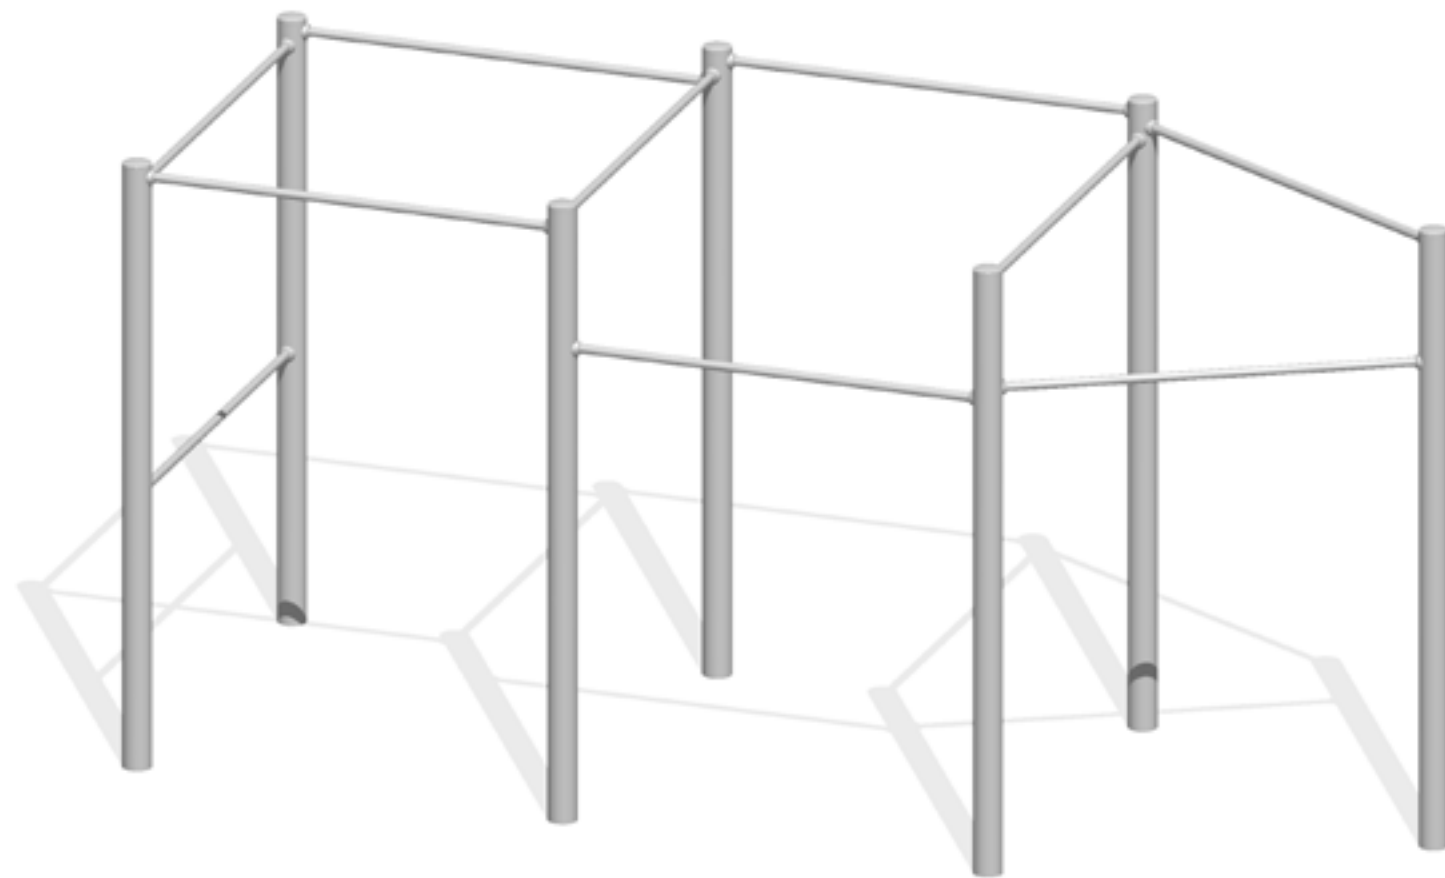

K&K Calisthenics-Station
 Flyerbars Part 1
 0-57602-900

-  14+
-  32 kg
-  1,60 m
-  2 P
0,5 h
-  2,60 m
-  3
1,3 m³

K&K Calisthenics-Station
 Flyerbars Wings
 0-57604-900

-  14+
-  20 kg
-  1,40 m
-  2 P
0,5 h
-  1,46 m
-  4
0,6 m³

K&K Calisthenics-Station

Jordansbars Pro

0-57610-900

	14+		31 210
	1,64 m		2 P 1 h
	2,66 m		7 0,7 m ³

*Farbige Variante
*coloured version

K&K Calisthenics-Station

Pittbars

0-57606-900

	14+		30 170
	1,67 m		2 P 1 h
	2,48 m		6 2,1 m ³

*Farbige Variante
*coloured version

K&K Calisthenics-Station

United Bars

0-57612-900

	14+		32 180
	1,34 m		2 P 0,5 h
	2,41 m		4 1,7 m ³

*Farbige Variante
*coloured version