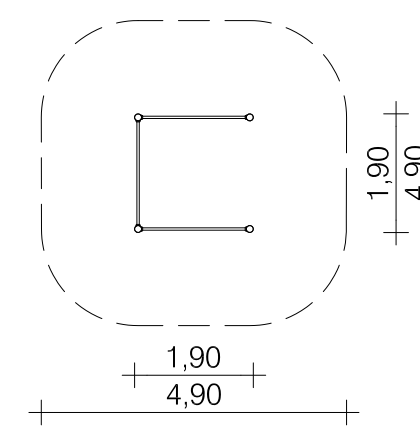

K&K Calisthenics-Station
Flyerbars Wings
0-57604-900

- 14+
- 20 kg
- 1,40 m
- 2 P
  0,5 h
- 1,46 m
- 4
  0,6 m³