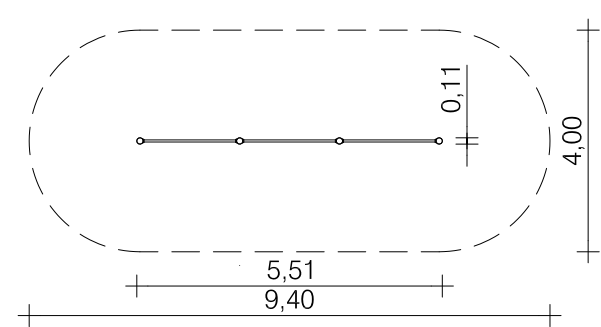

K&K Calisthenics-Station

Jordansbars Pro

0-57610-900

	14+		31 210
	1,64 m		2 P 1 h
	2,66 m		7 0,7 m ³

*Farbige Variante
*coloured version

K&K Calisthenics-Station

Pittbars

0-57606-900

	14+		30 170
	1,67 m		2 P 1 h
	2,48 m		6 2,1 m ³

*Farbige Variante
*coloured version

K&K Calisthenics-Station

United Bars

0-57612-900

	14+		32 180
	1,34 m		2 P 0,5 h
	2,41 m		4 1,7 m ³

*Farbige Variante
*coloured version

K&K Calisthenics-Station

Jordansbars

0-57608-900

	14+		31 150
	1,55 m		2 P 0,5 h
	2,65 m		5 0,5 m ³