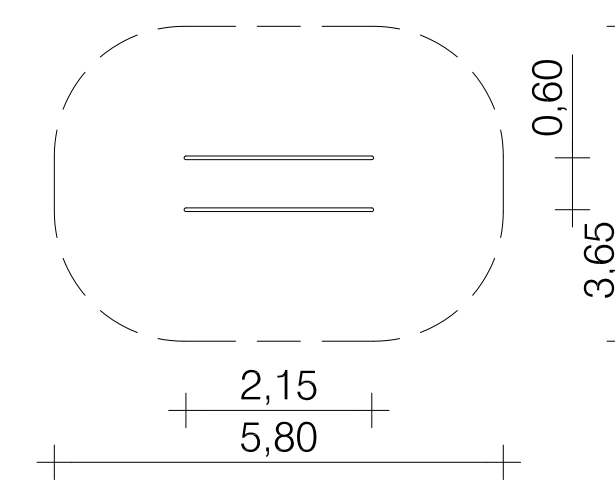

K&K Calisthenics-Station
 Freestylebars Basic
 0-57600-900

-  14+
-  30 kg
-  1,60 m
-  2 P
0,5 h
-  2,60 m
-  4
0,4 m³

K&K Calisthenics-Station
 Flyerbars Part 2
 0-57602-000

-  14+
-  32 kg
-  1,60 m
-  2 P
0,5 h
-  2,60 m
-  3
1,3 m³

K&K Calisthenics-Station

Jordansbars Pro

0-57610-900

	14+		31 210
	1,64 m		2 P 1 h
	2,66 m		7 0,7 m ³

*Farbige Variante
*coloured version

K&K Calisthenics-Station

Pittbars

0-57606-900

	14+		30 170
	1,67 m		2 P 1 h
	2,48 m		6 2,1 m ³

*Farbige Variante
*coloured version

K&K Calisthenics-Station

United Bars

0-57612-900

	14+		32 180
	1,34 m		2 P 0,5 h
	2,41 m		4 1,7 m ³

*Farbige Variante
*coloured version

K&K Calisthenics-Station

Jordansbars

0-57608-900

	14+		31 150
	1,55 m		2 P 0,5 h
	2,65 m		5 0,5 m ³