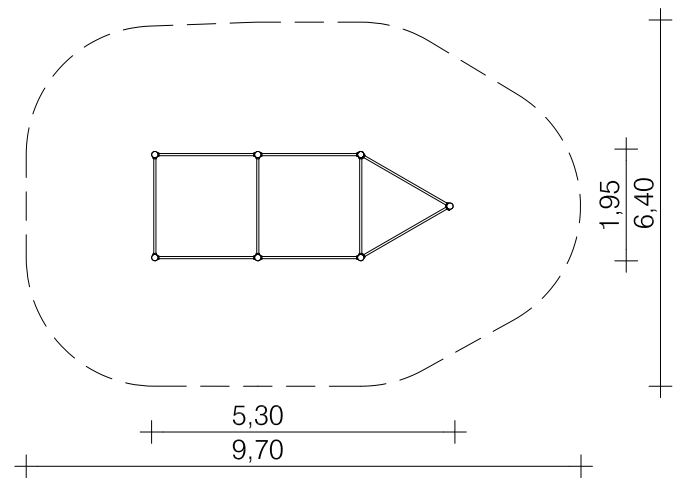

K&K Calisthenics-Station
 Flyerbars Part 1
 0-57602-900

-  14+
-  32 kg
-  1,60 m
-  2 P
0,5 h
-  2,60 m
-  3
1,3 m³

K&K Calisthenics-Station
 Flyerbars Wings
 0-57604-900

-  14+
-  20 kg
-  1,40 m
-  2 P
0,5 h
-  1,46 m
-  4
0,6 m³

K&K Calisthenics-Station

Jordansbars Pro

0-57610-900

	14+		31 210
	1,64 m		2 P 1 h
	2,66 m		7 0,7 m ³

*Farbige Variante
*coloured version

K&K Calisthenics-Station

Pittbars

0-57606-900

	14+		30 170
	1,67 m		2 P 1 h
	2,48 m		6 2,1 m ³

*Farbige Variante
*coloured version

K&K Calisthenics-Station

United Bars

0-57612-900

	14+		32 180
	1,34 m		2 P 0,5 h
	2,41 m		4 1,7 m ³

*Farbige Variante
*coloured version