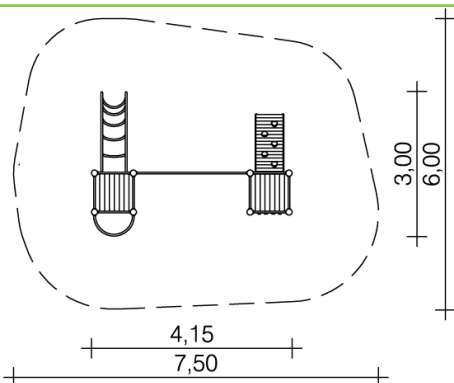

0-55420-700 • K&K Klimcombinatie

Totale hoogte:	2,65 m.
Standers:	FSC® gecertificeerd gelamineerd robiniahout met staalvoet Ø120 mm.
Diameter standers:	Ø 120 mm.
Klimwand:	hoogdrukلامinaat 20 mm.
Klimnet:	Hercules-touw Ø 16 mm.
Metalen onderdelen:	roestvast staal

Alternatief:

- Standers in (gecoat) roestvast staal. Zie artikel: 0-55420-500.

Kaiser & Kühne

kinderen vanaf 5 jaar  
openbare speelplaatsen  
bewegingsactiviteiten

13 delen  
0,69 m<sup>3</sup>

60 zwaarste onderdeel  
460 in totaal

2 monteurs, elk 6 uur  
(zonder fundamente-  
bevestigingen)

2,20 m.