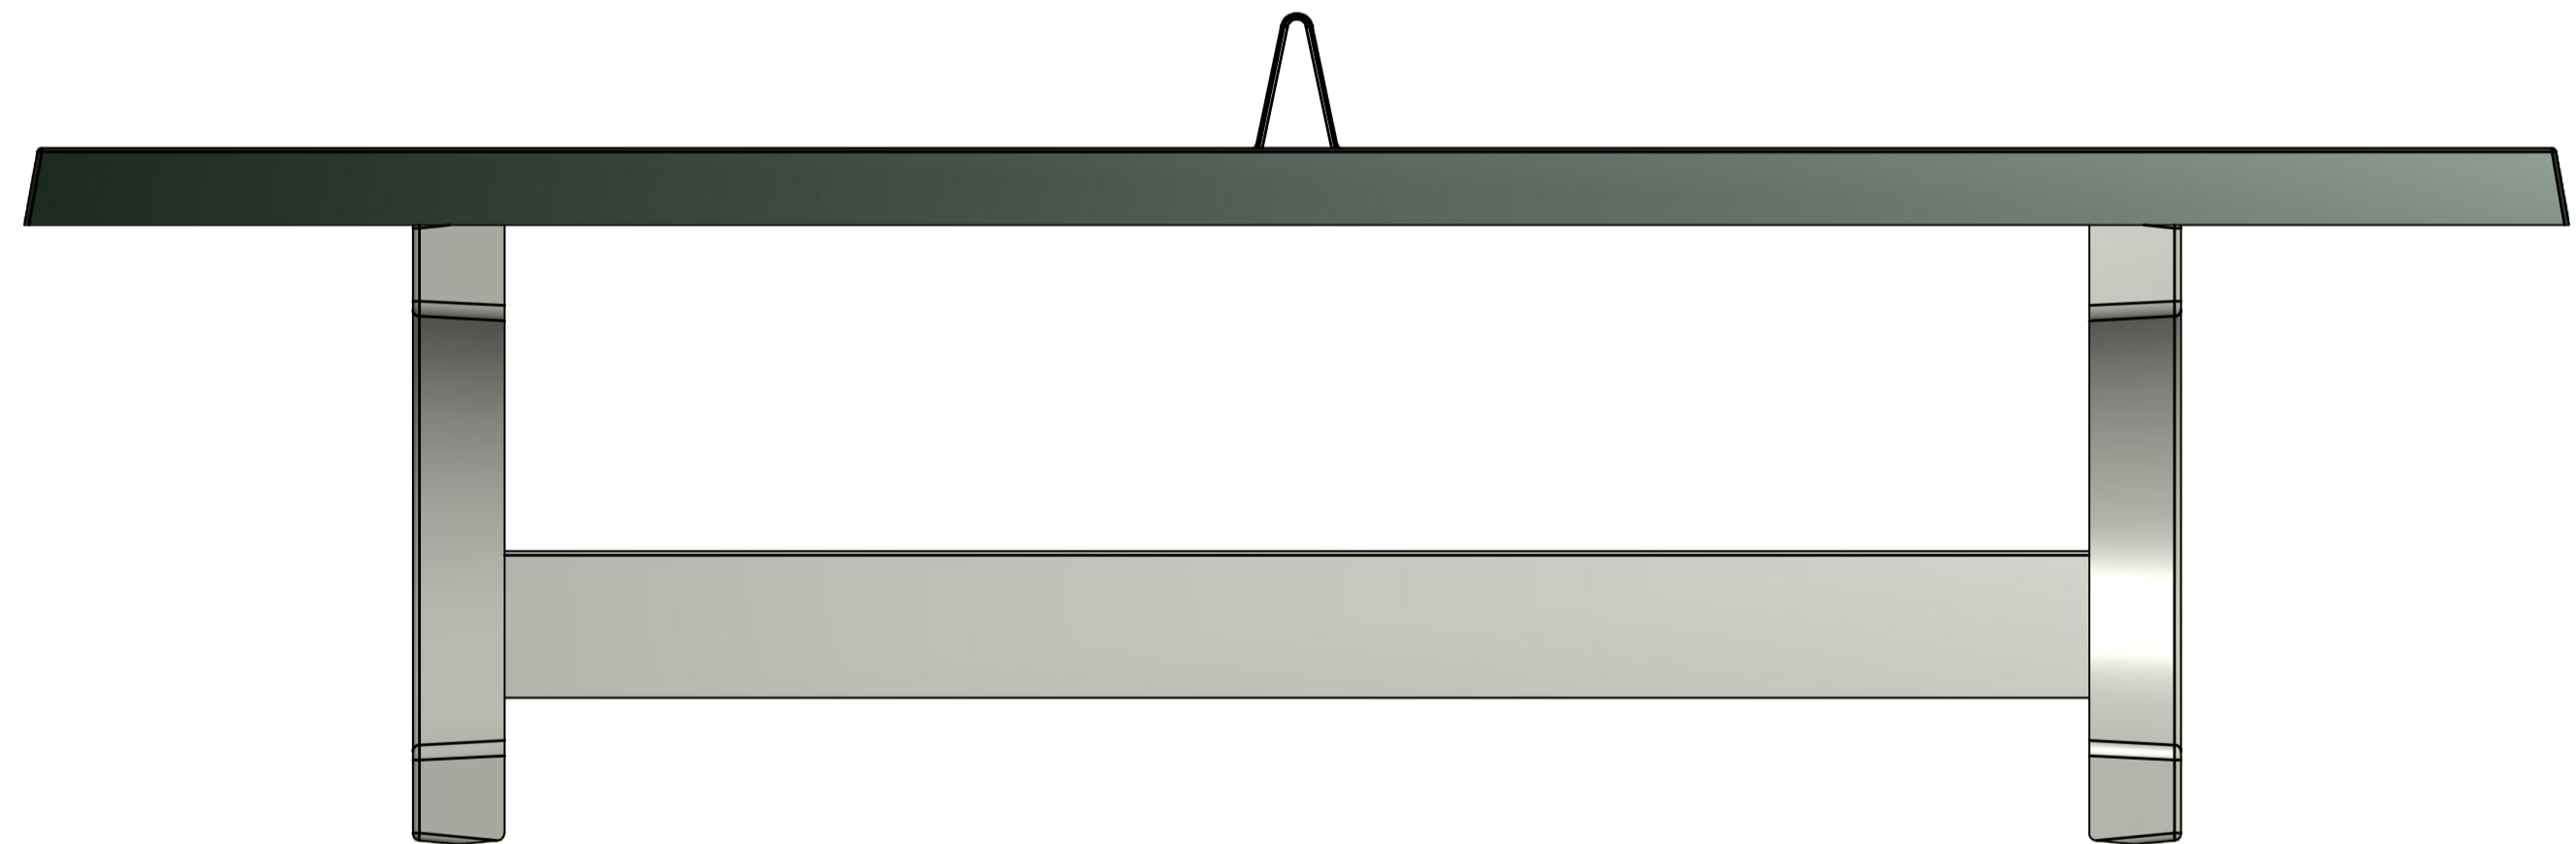

HeBlad
www.pingpongtafel.nl
PP.GR

Gewicht ± 1360 KG

HeBlad
www.pingpongtafel.nl
PP.GR