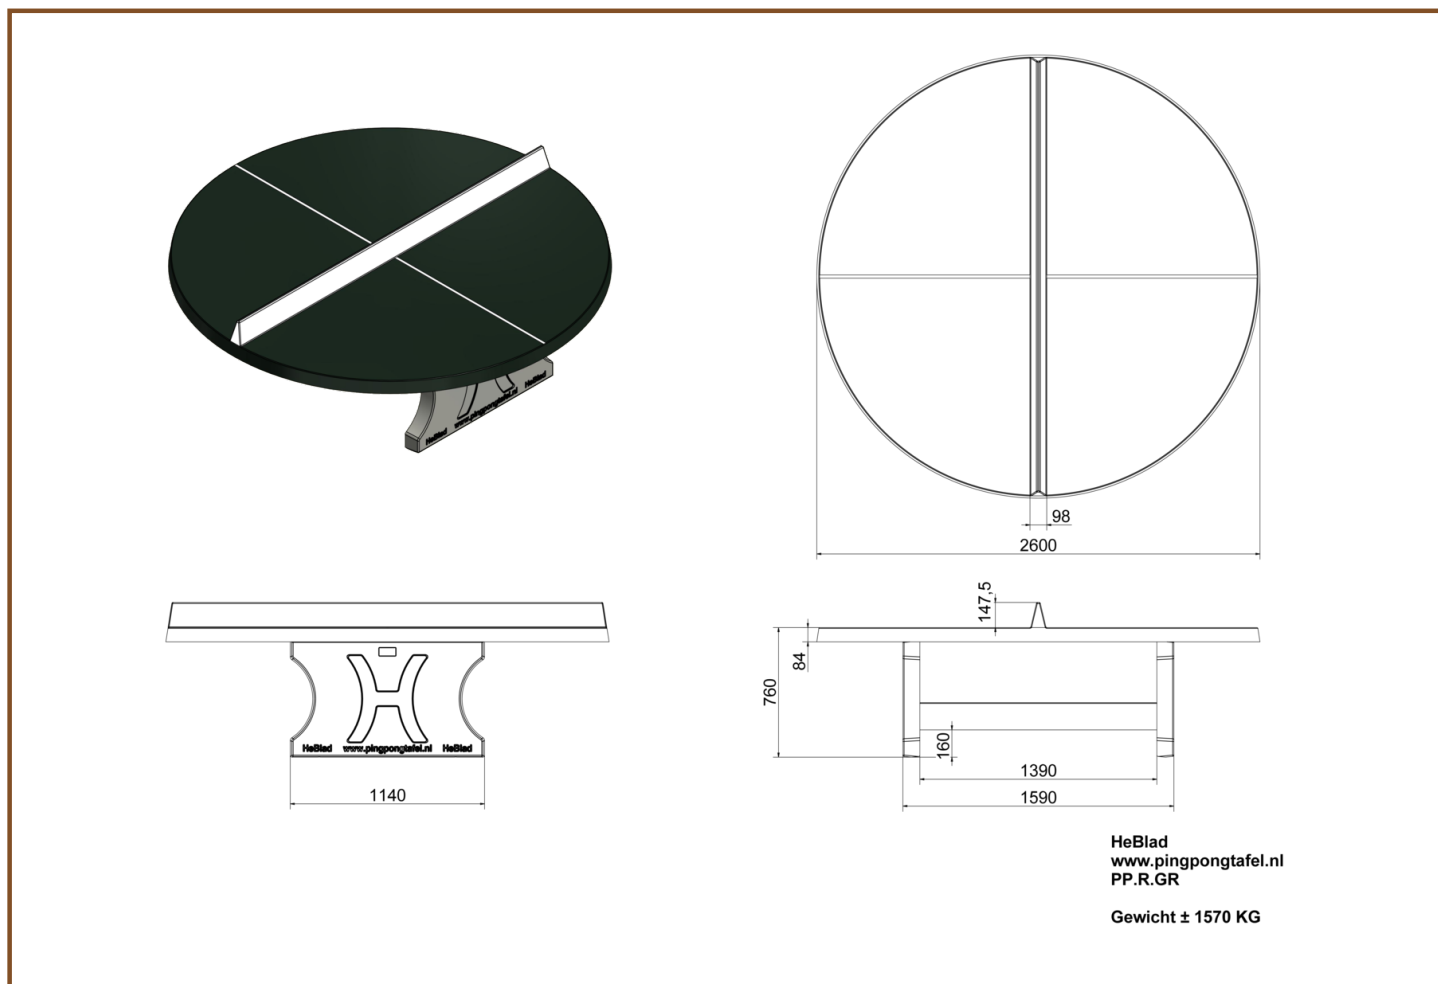

Specificaties Pingongtafel Rond Groen

Productcode	PP.R.GR	Hoogte speelblad	76 cm
Kleur	Groen	Nethoogte	15.25 cm
Afmeting speelblad	Ø 260 cm	Gewicht	1570 kg
Afmeting onderkant speelblad	Ø 264 cm	Pootafstand	149 cm (hart op hart)
Dikte speelblad	8.4 cm		

Gerelateerde producten