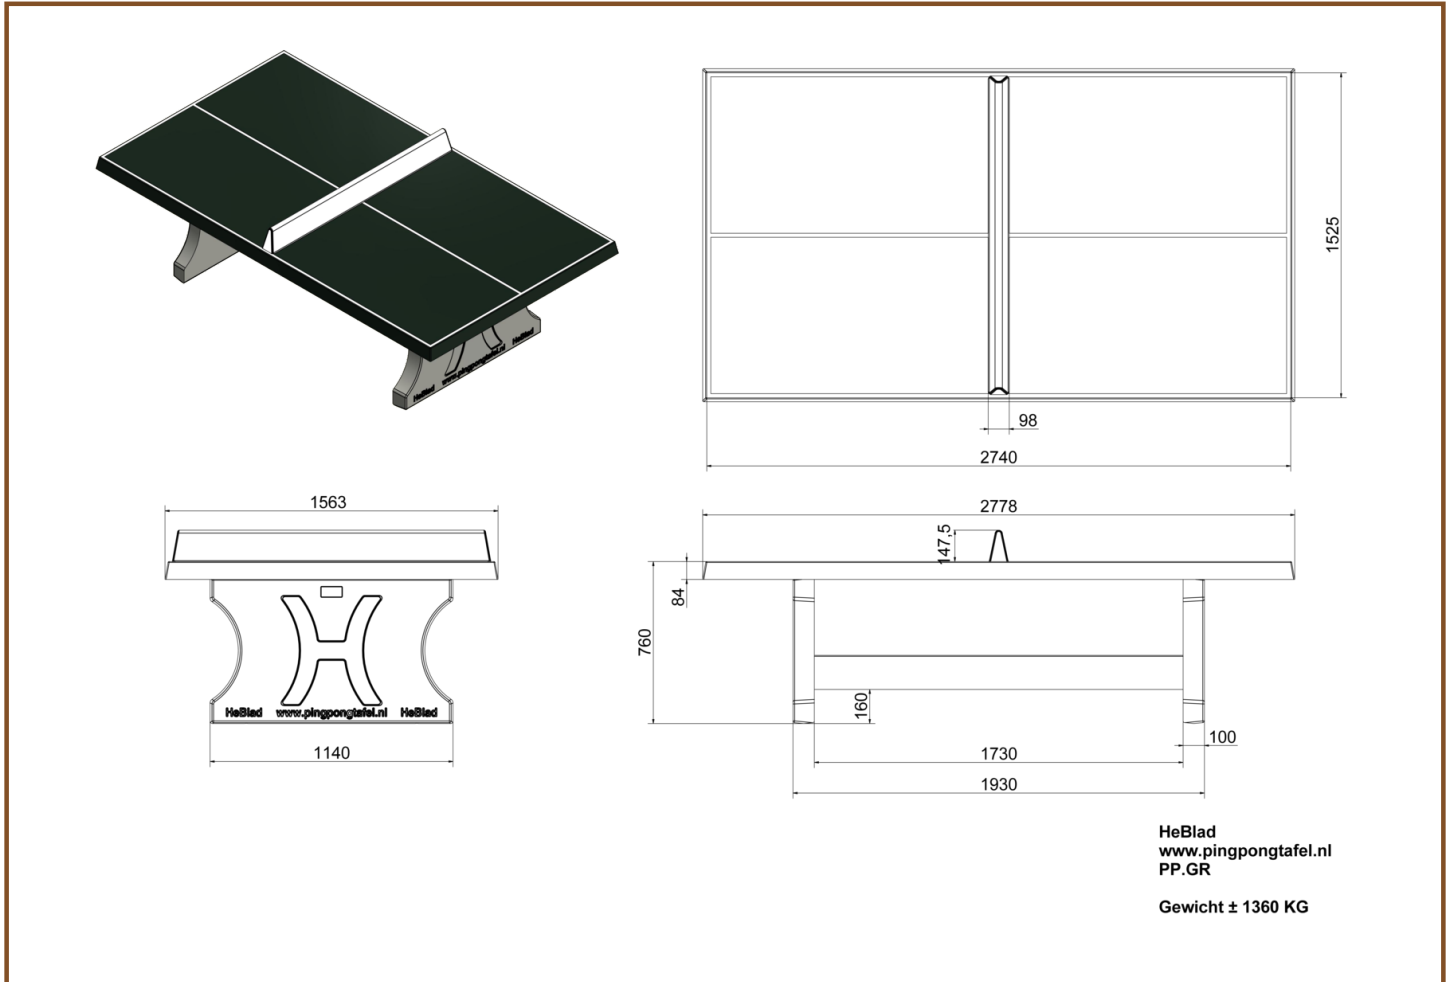

De tafel is uit één stuk beton gegoten. Dat betekent dat er geen losse onderdelen zijn, er komt geen bout of moer aan te pas. Het is een zeer degelijk en robuust product. Het speelblad is groen gespoten met een twee-componenten lak. Deze pingongtafel is echt een aanrader wanneer u een speeltoestel zoekt die u buiten kan laten staan en verder geen omkijken meer naar hebt. De tafel trotseert elk jaargetijde, ze is namelijk tegen alle weersinvloeden bestand.

2e product en volgende voor
€ 1.000,00 per stuk, bespaar 9% !

24 January 2018 - Prijswijzigingen voorbehouden

Specificaties Pingongtafel Groen

Productcode	PP.GR	Hoogte speelblad	76 cm
Kleur	Groen	Nethoogte	15,25 cm
Afmeting speelblad	274 x 152 cm	Gewicht	1360 kg
Afmeting onderkant speelblad	278 x 156 cm	Pootafstand	183 cm (hart op hart)
Dikte speelblad	8,4 cm		