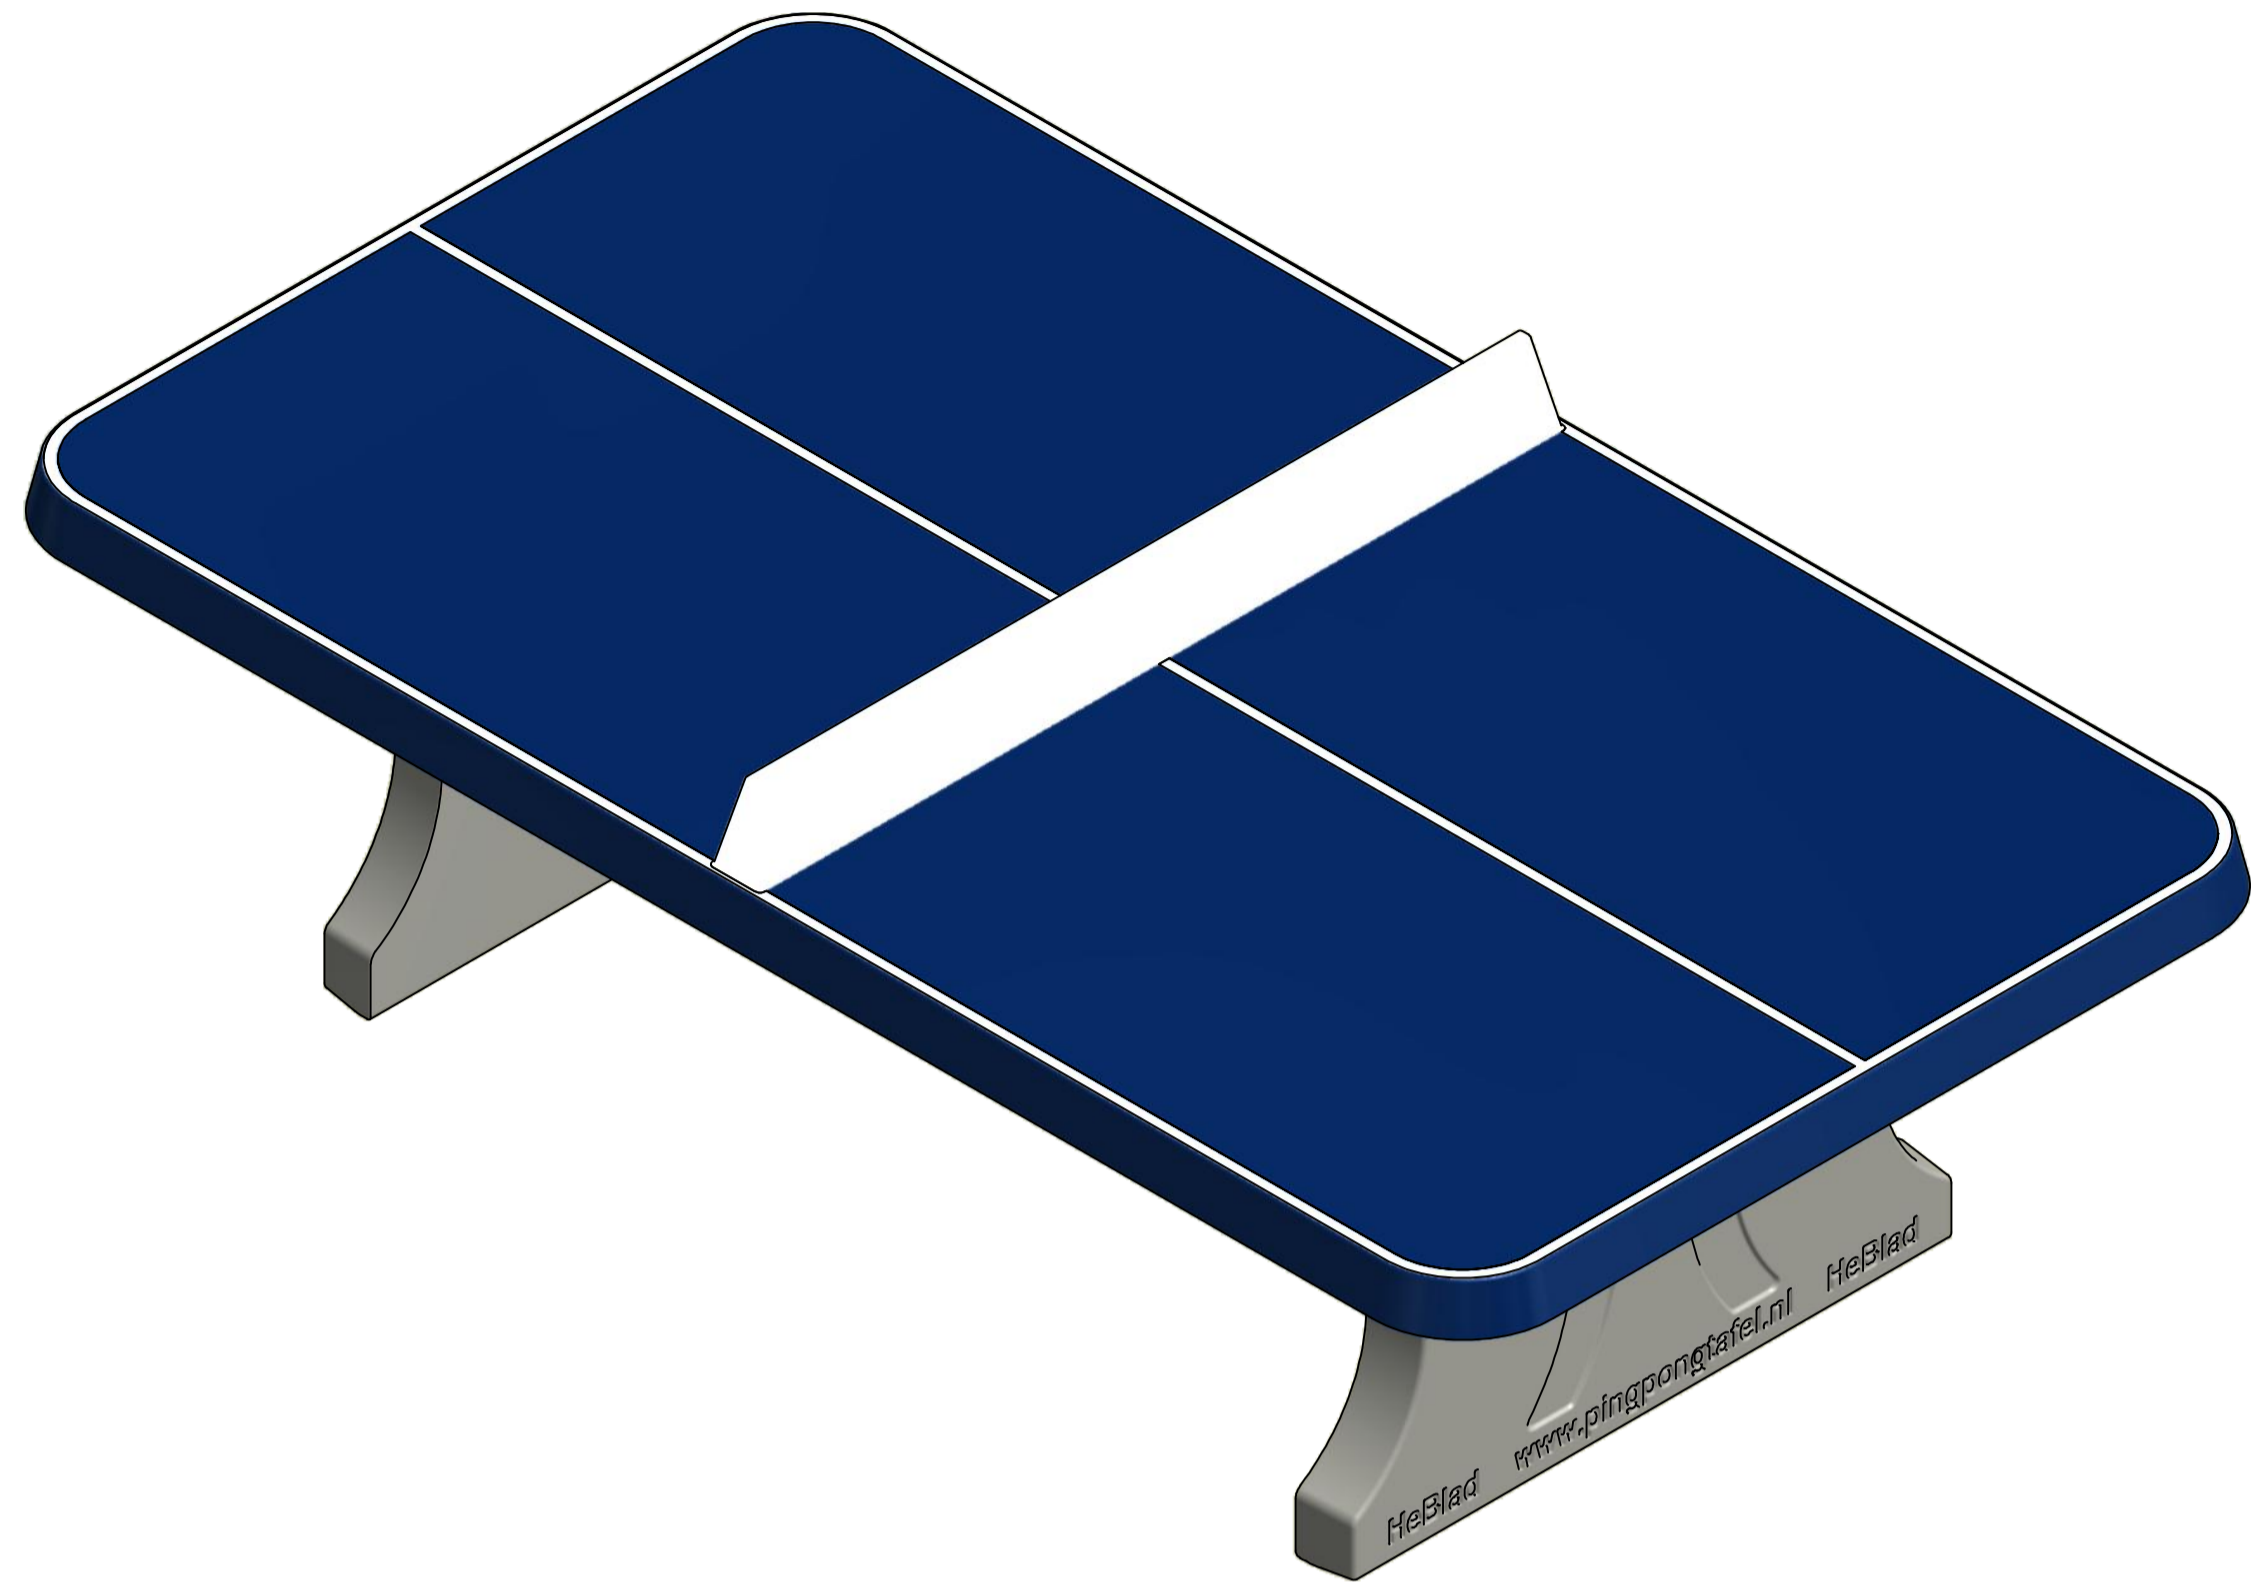

HeBlad
www.pingpongtafel.nl
PP.AR.BL

Gewicht ± 1360 KG

HeBlad
www.pingpongtafel.nl
PP.AR.BL