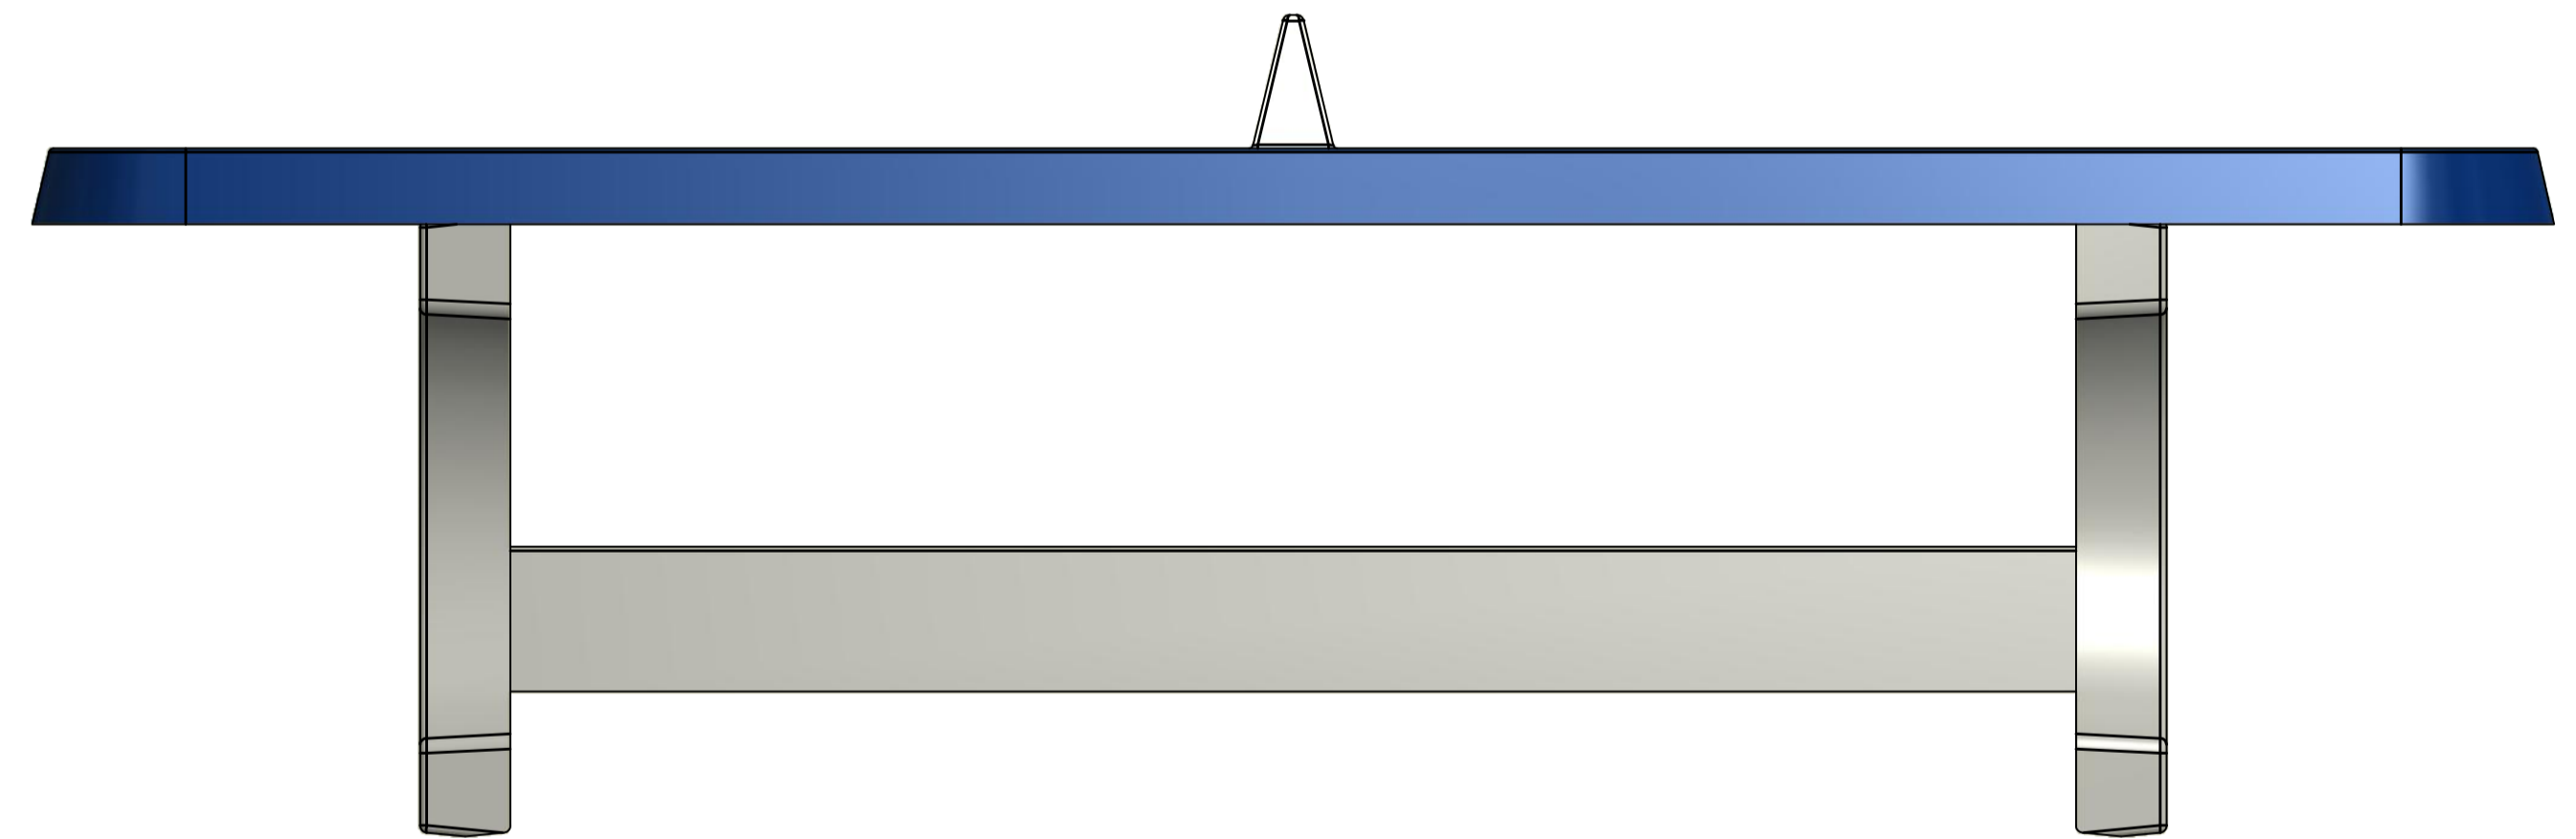

HeBlad
www.pingpongtafel.nl
PP.AR.BL

Gewicht ± 1360 KG

HeBlad
www.pingpongtafel.nl
PP.AR.BL